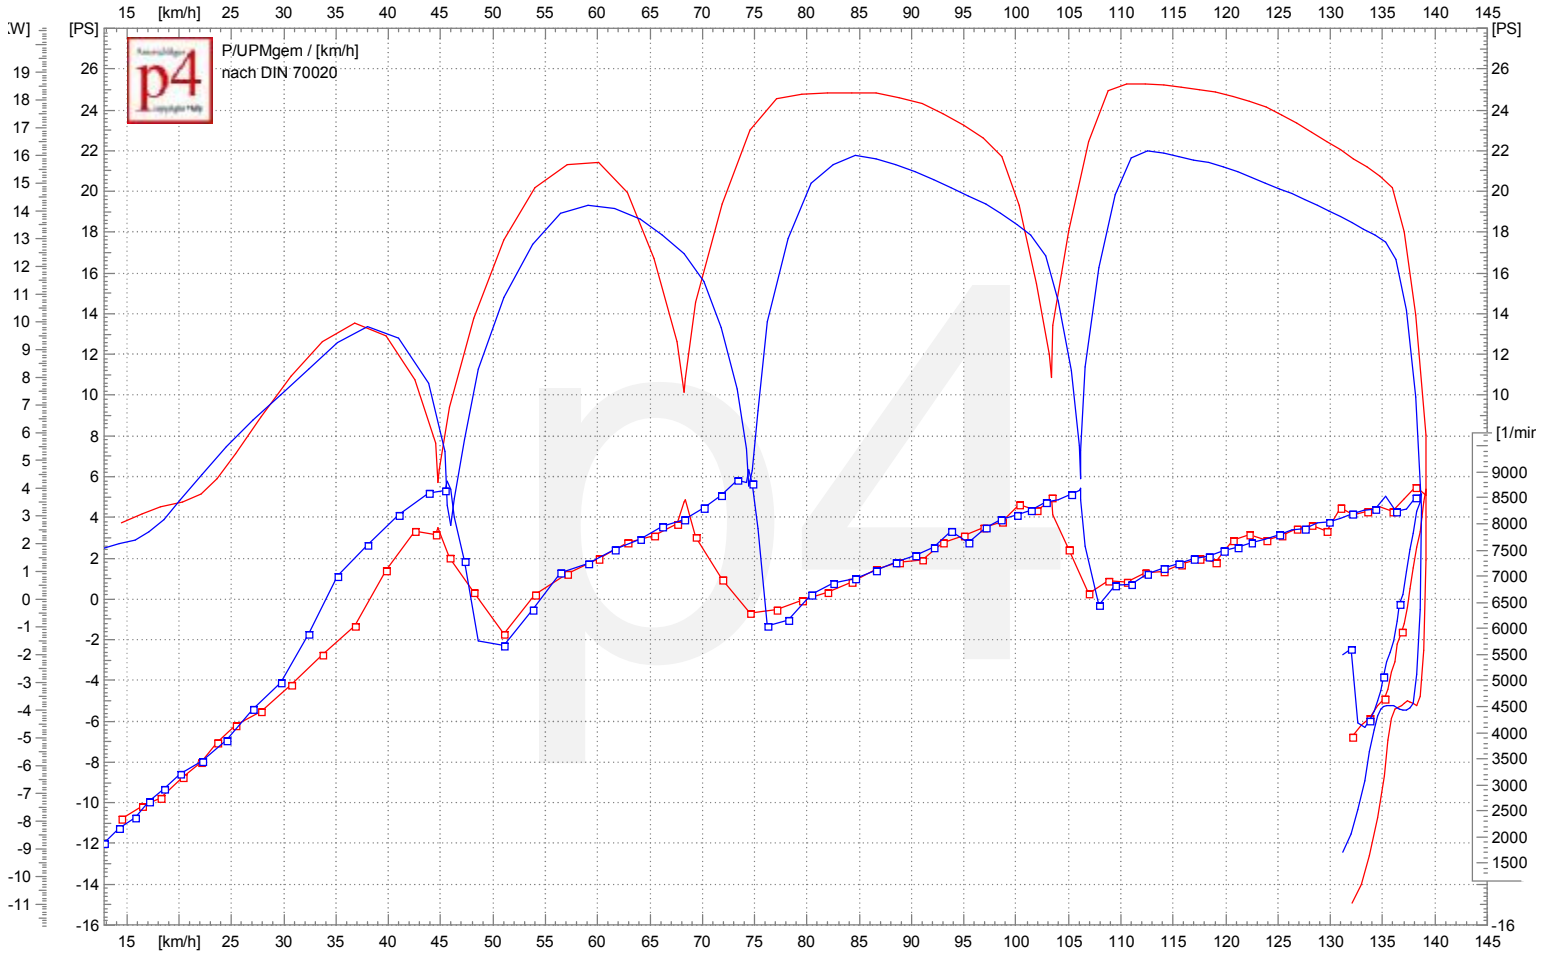

Leistungsdiagramm

VESPA 200v

02.2016 10:44 18.6 KW/6898 1/min | 25.3 PS/6898 1/min | 148.5 Nm/111 1/min | vmax: 139.2 km/h

k=1,031 (14°C/57%/972mbar)

Armin

RR-BOX

VESPA 200v

02.2016 12:30 16.2 KW/7057 1/min | 22.0 PS/7057 1/min | 142.2 Nm/113 1/min | vmax: 138.8 km/h

k=1,033 (15°C/52%/972mbar)

Armin