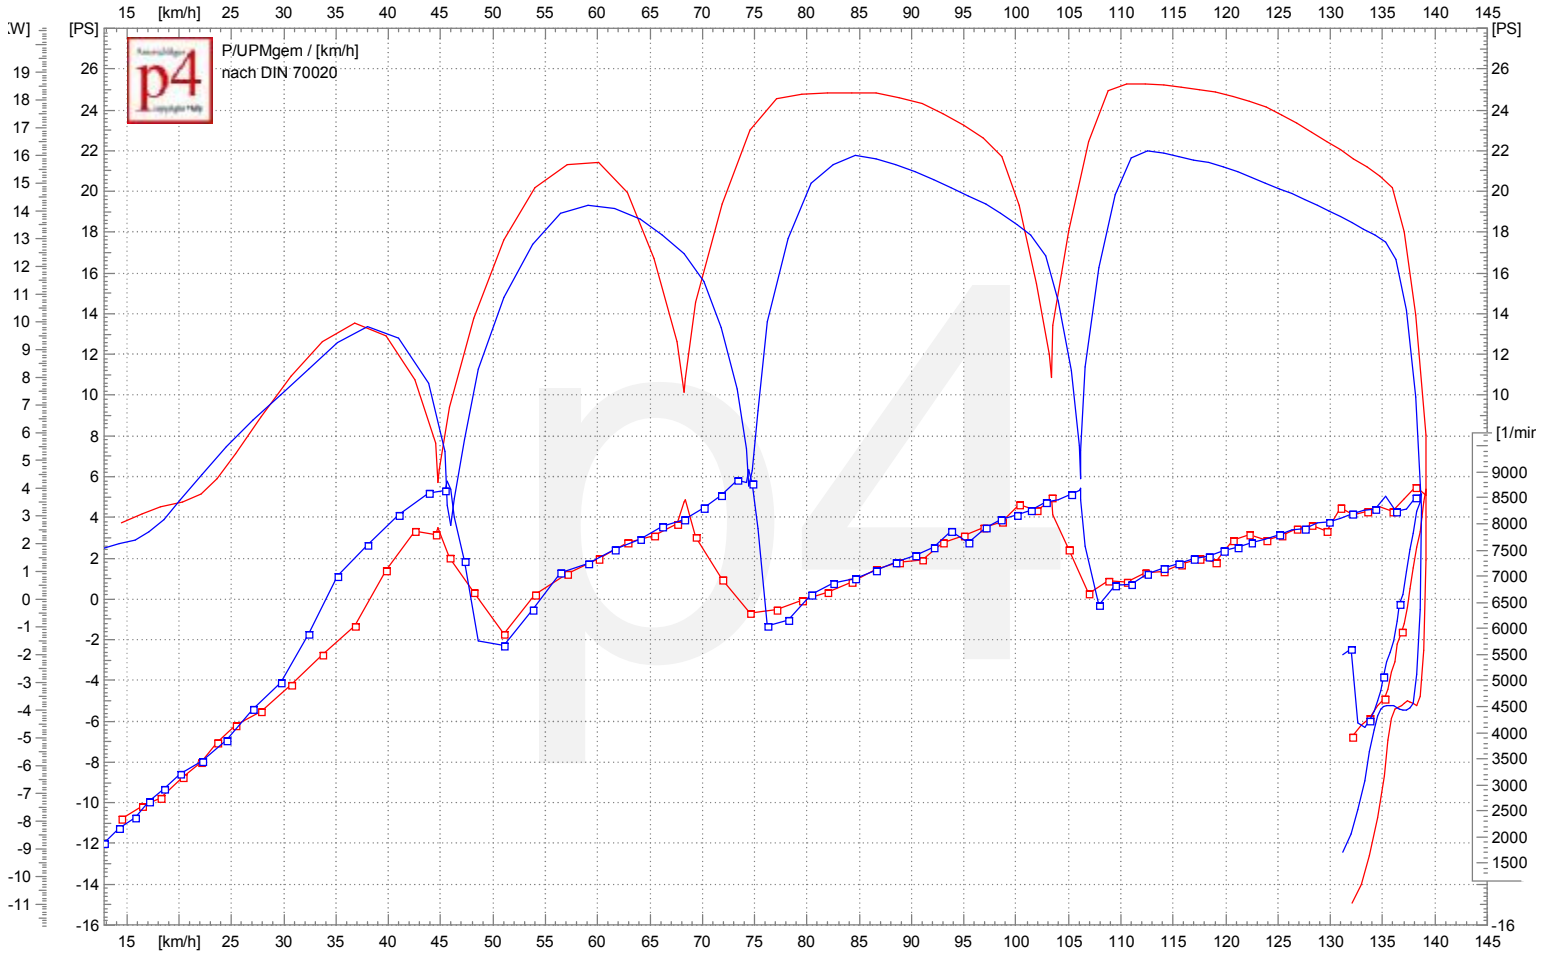

Leistungsdiagramm

02.2016 10:44 — **VESPA 200v**
 18.6 KW/6898 1/min | 25.3 PS/6898 1/min | 148.5 Nm/111 1/min | vmax: 139.2 km/h
 k=1,031 (14°C/57%/972mbar)
 Armin
 RR-BOX

02.2016 12:30 — **VESPA 200v**
 16.2 KW/7057 1/min | 22.0 PS/7057 1/min | 142.2 Nm/113 1/min | vmax: 138.8 km/h
 k=1,033 (15°C/52%/972mbar)
 Armin